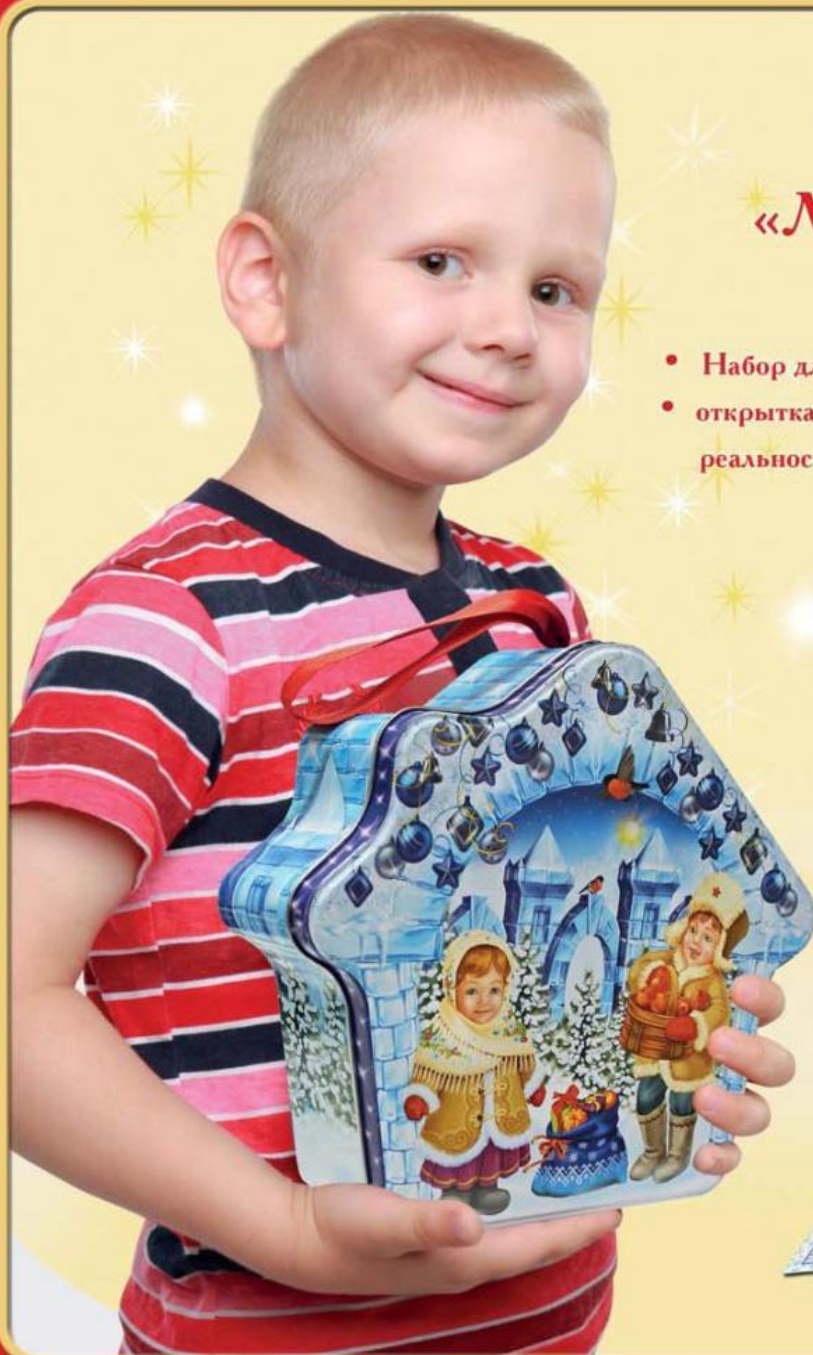

## Подарок «Ледяной Городок»

Артикул: П/ШП-03/17

Вложение:

- Набор для творчества ЕЛОЧНАЯ ИГРУШКА,
- открытка 3D (открытка-рассказка с дополненной реальностью),

Вес: 300 г